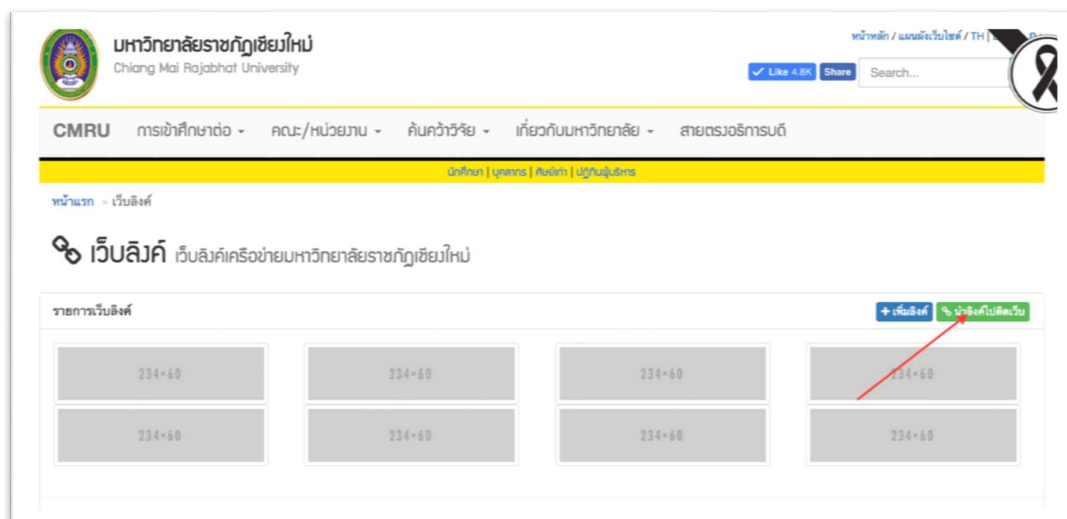

ขั้นตอนการนำเว็บไซต์มหาวิทยาลัยราชภัฏเชียงใหม่ไปติดที่หน้าเว็บของท่าน

เปิดเว็บเบราว์เซอร์ เช่น Internet Explorer, Mozilla Firefox, Google Chrome) ให้ท่านพิมพ์ URL ว่า www.cmru.ac.th หรือทำการค้นหาเว็บไซต์ของมหาวิทยาลัยราชภัฏเชียงใหม่จาก google ว่า “cmru.ac.th” หรือ “มหาวิทยาลัยราชภัฏเชียงใหม่”

ระบบจะแสดงหน้าเว็บไซต์หน้าหลักของมหาวิทยาลัยราชภัฏเชียงใหม่ ดังภาพ

ให้ท่านสังเกตและคลิกเลือกคำว่า “เว็บไซต์” เพื่อเข้าสู่หน้าเว็บไซต์

ในหน้าเว็บไซต์ ให้ท่านสังเกตที่ปุ่มสีเขียวที่มีคำว่า “นำลิงค์ไปติดเว็บ”