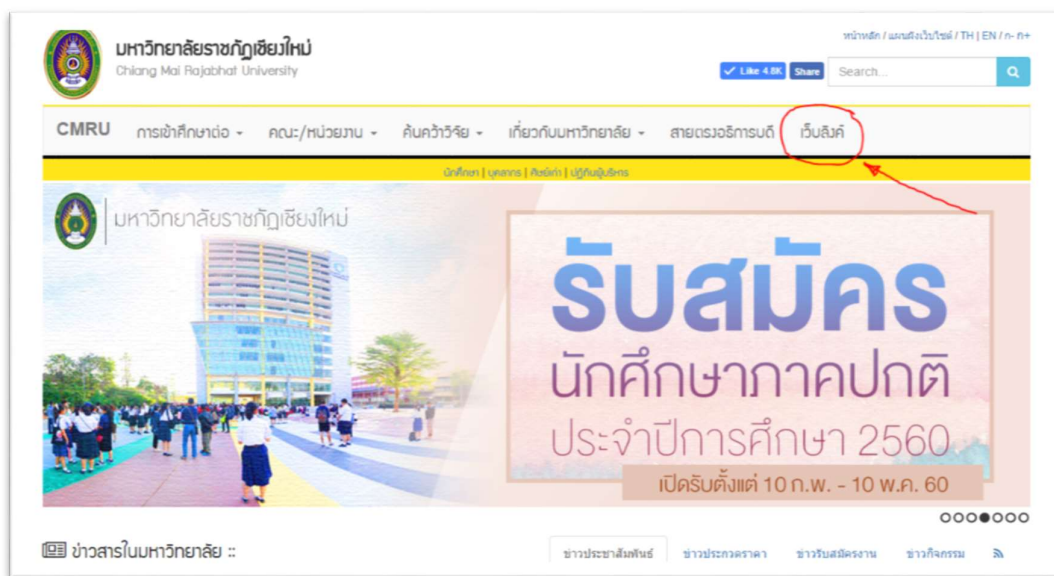

ขั้นตอนการนำเว็บไซต์มหาวิทยาลัยราชภัฏเชียงใหม่ไปติดที่หน้าเว็บของท่าน

เปิดเว็บเบราว์เซอร์ เช่น Internet Explorer, Mozilla Firefox, Google Chrome) ให้ท่านพิมพ์ URL ว่า www.cmru.ac.th หรือทำการค้นหาเว็บไซต์ของมหาวิทยาลัยราชภัฏเชียงใหม่จาก google ว่า “cmru.ac.th” หรือ “มหาวิทยาลัยราชภัฏเชียงใหม่”

ระบบจะแสดงหน้าเว็บไซต์หน้าหลักของมหาวิทยาลัยราชภัฏเชียงใหม่ ดังภาพ

ให้ท่านสังเกตและคลิกเลือกคำว่า “เว็บไซต์” เพื่อเข้าสู่หน้าเว็บไซต์

ในหน้าเว็บไซต์ ให้ท่านสังเกตที่ปุ่มสีเขียวที่มีคำว่า “นำลิงค์ไปติดเว็บ”