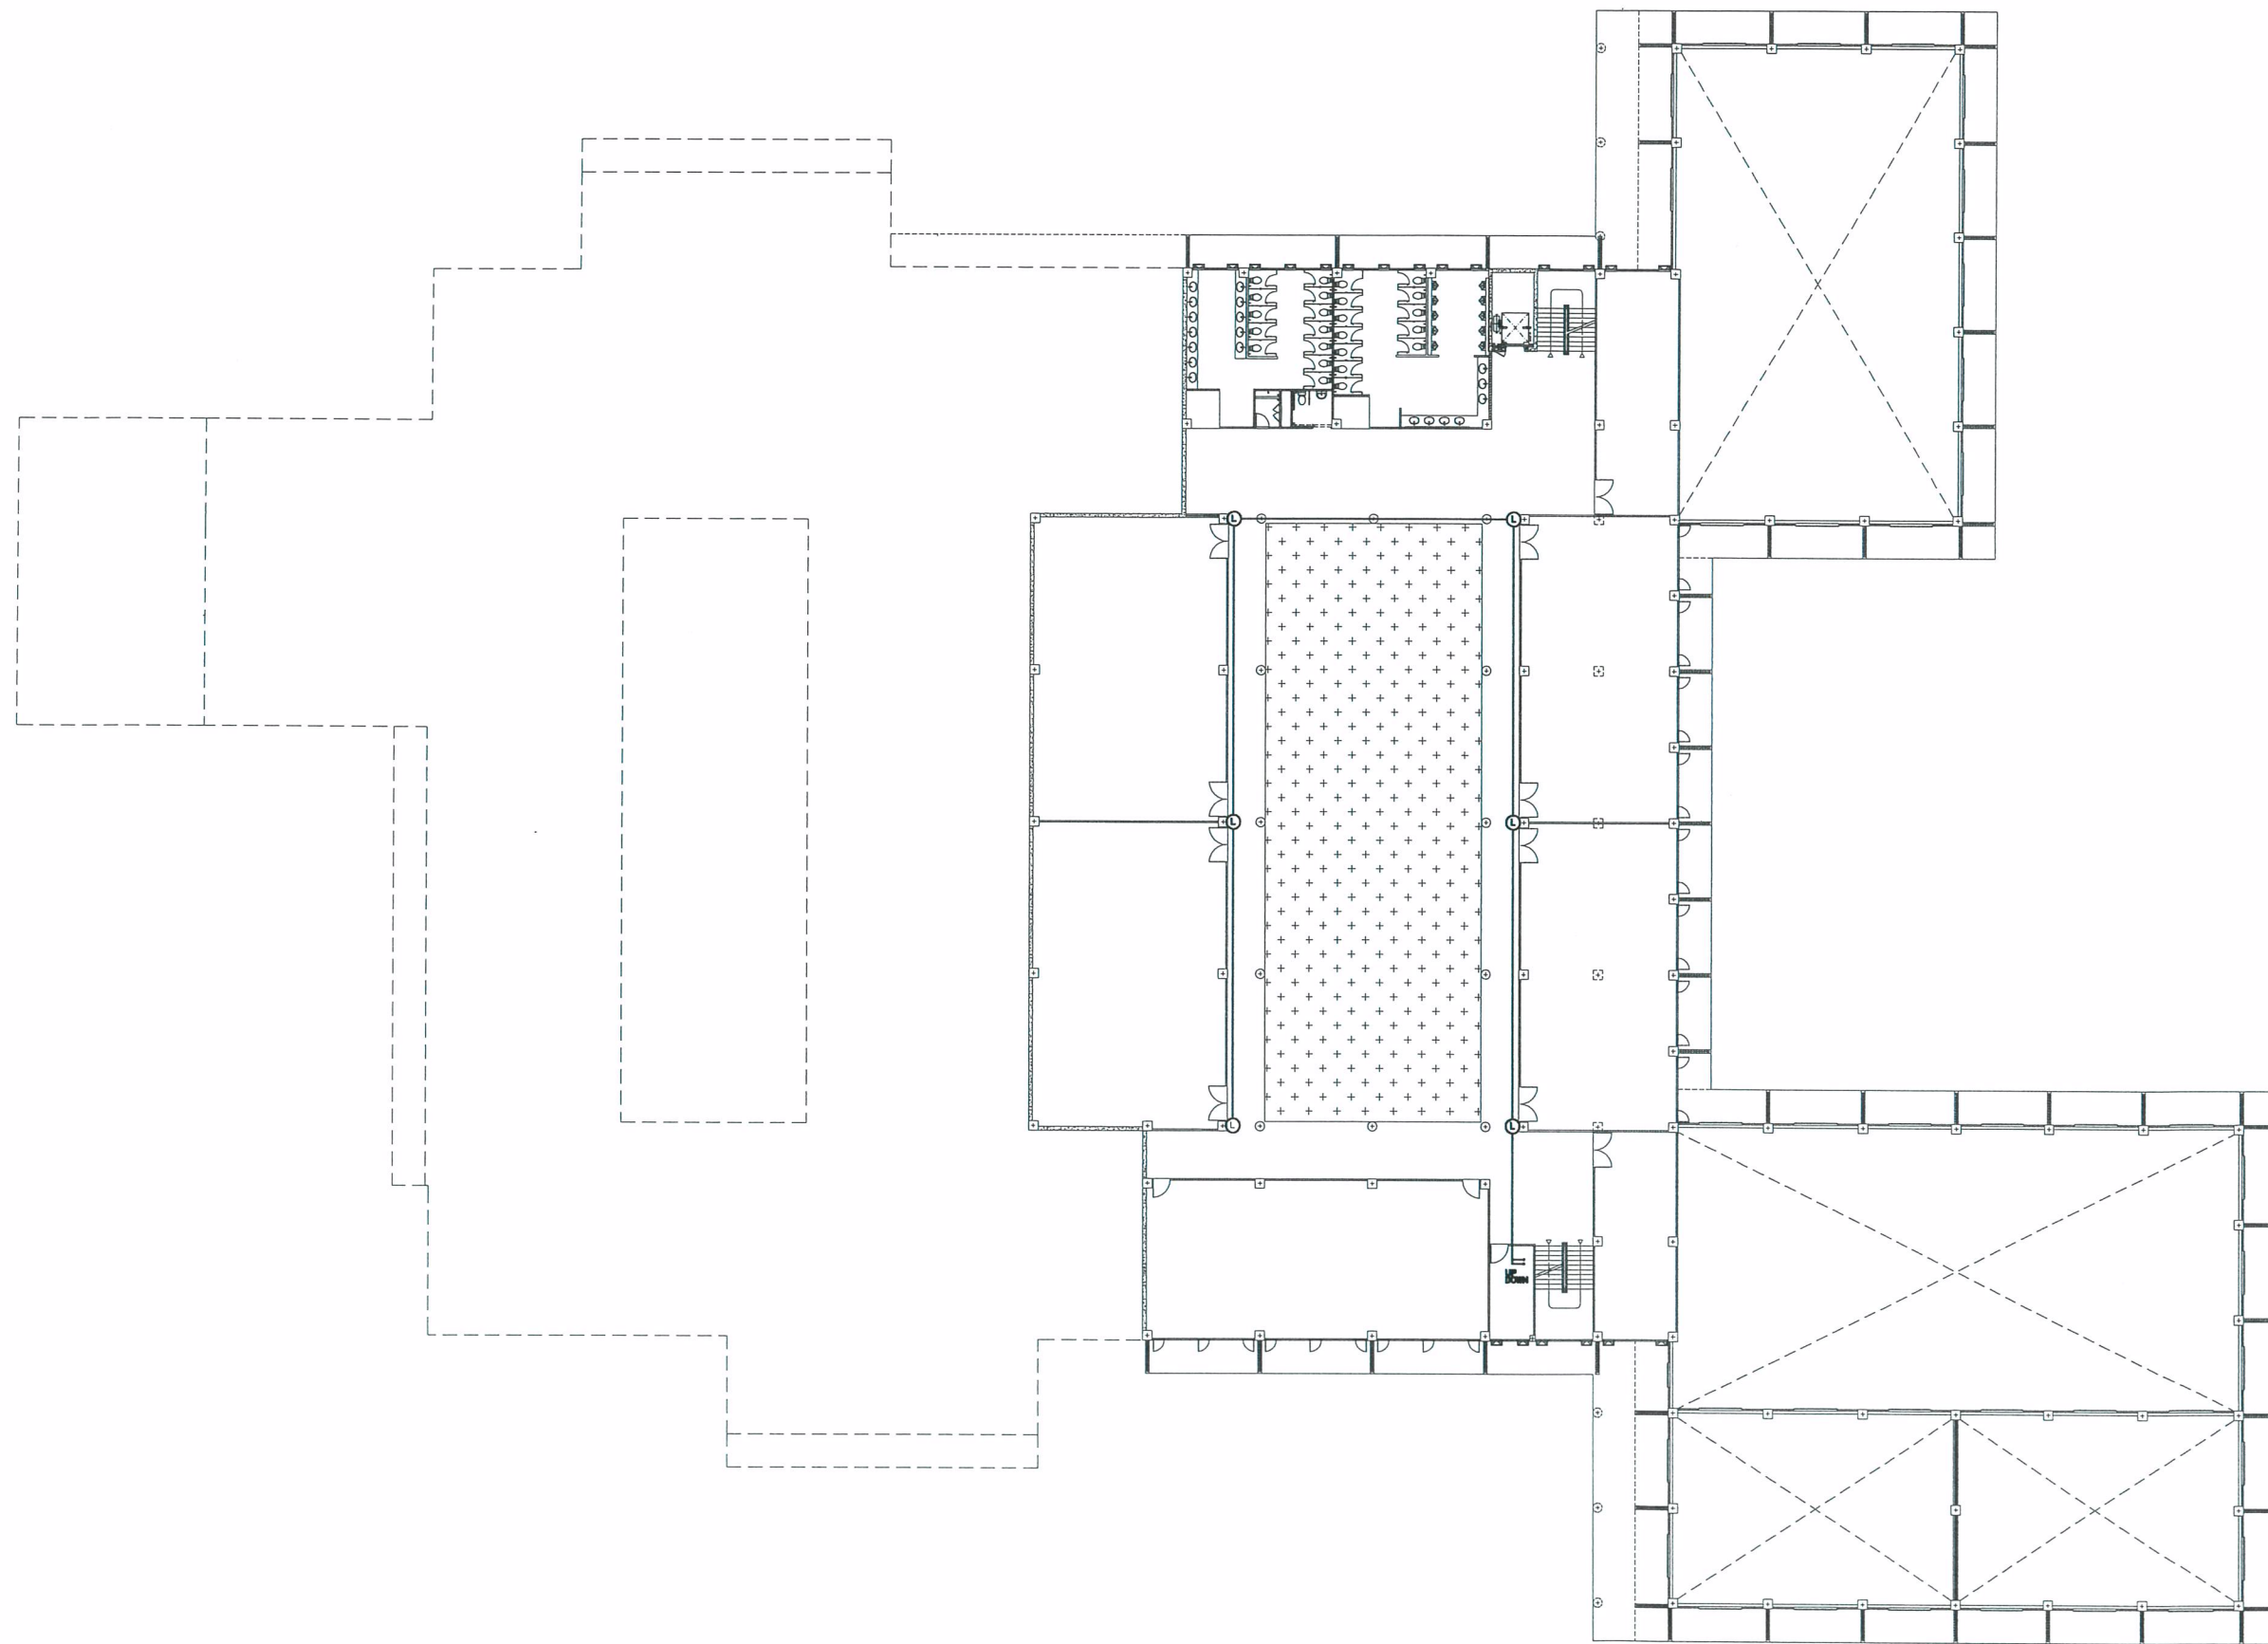

REMARK

▲ WALL SPEAKER 30 W.

Ⓛ WALL SPEAKER 6 W.

Ⓜ POWER AMPLIFIER 60 W.

SOUND SYSTEM FL.1

มาตรฐาน

1:150

REMARK