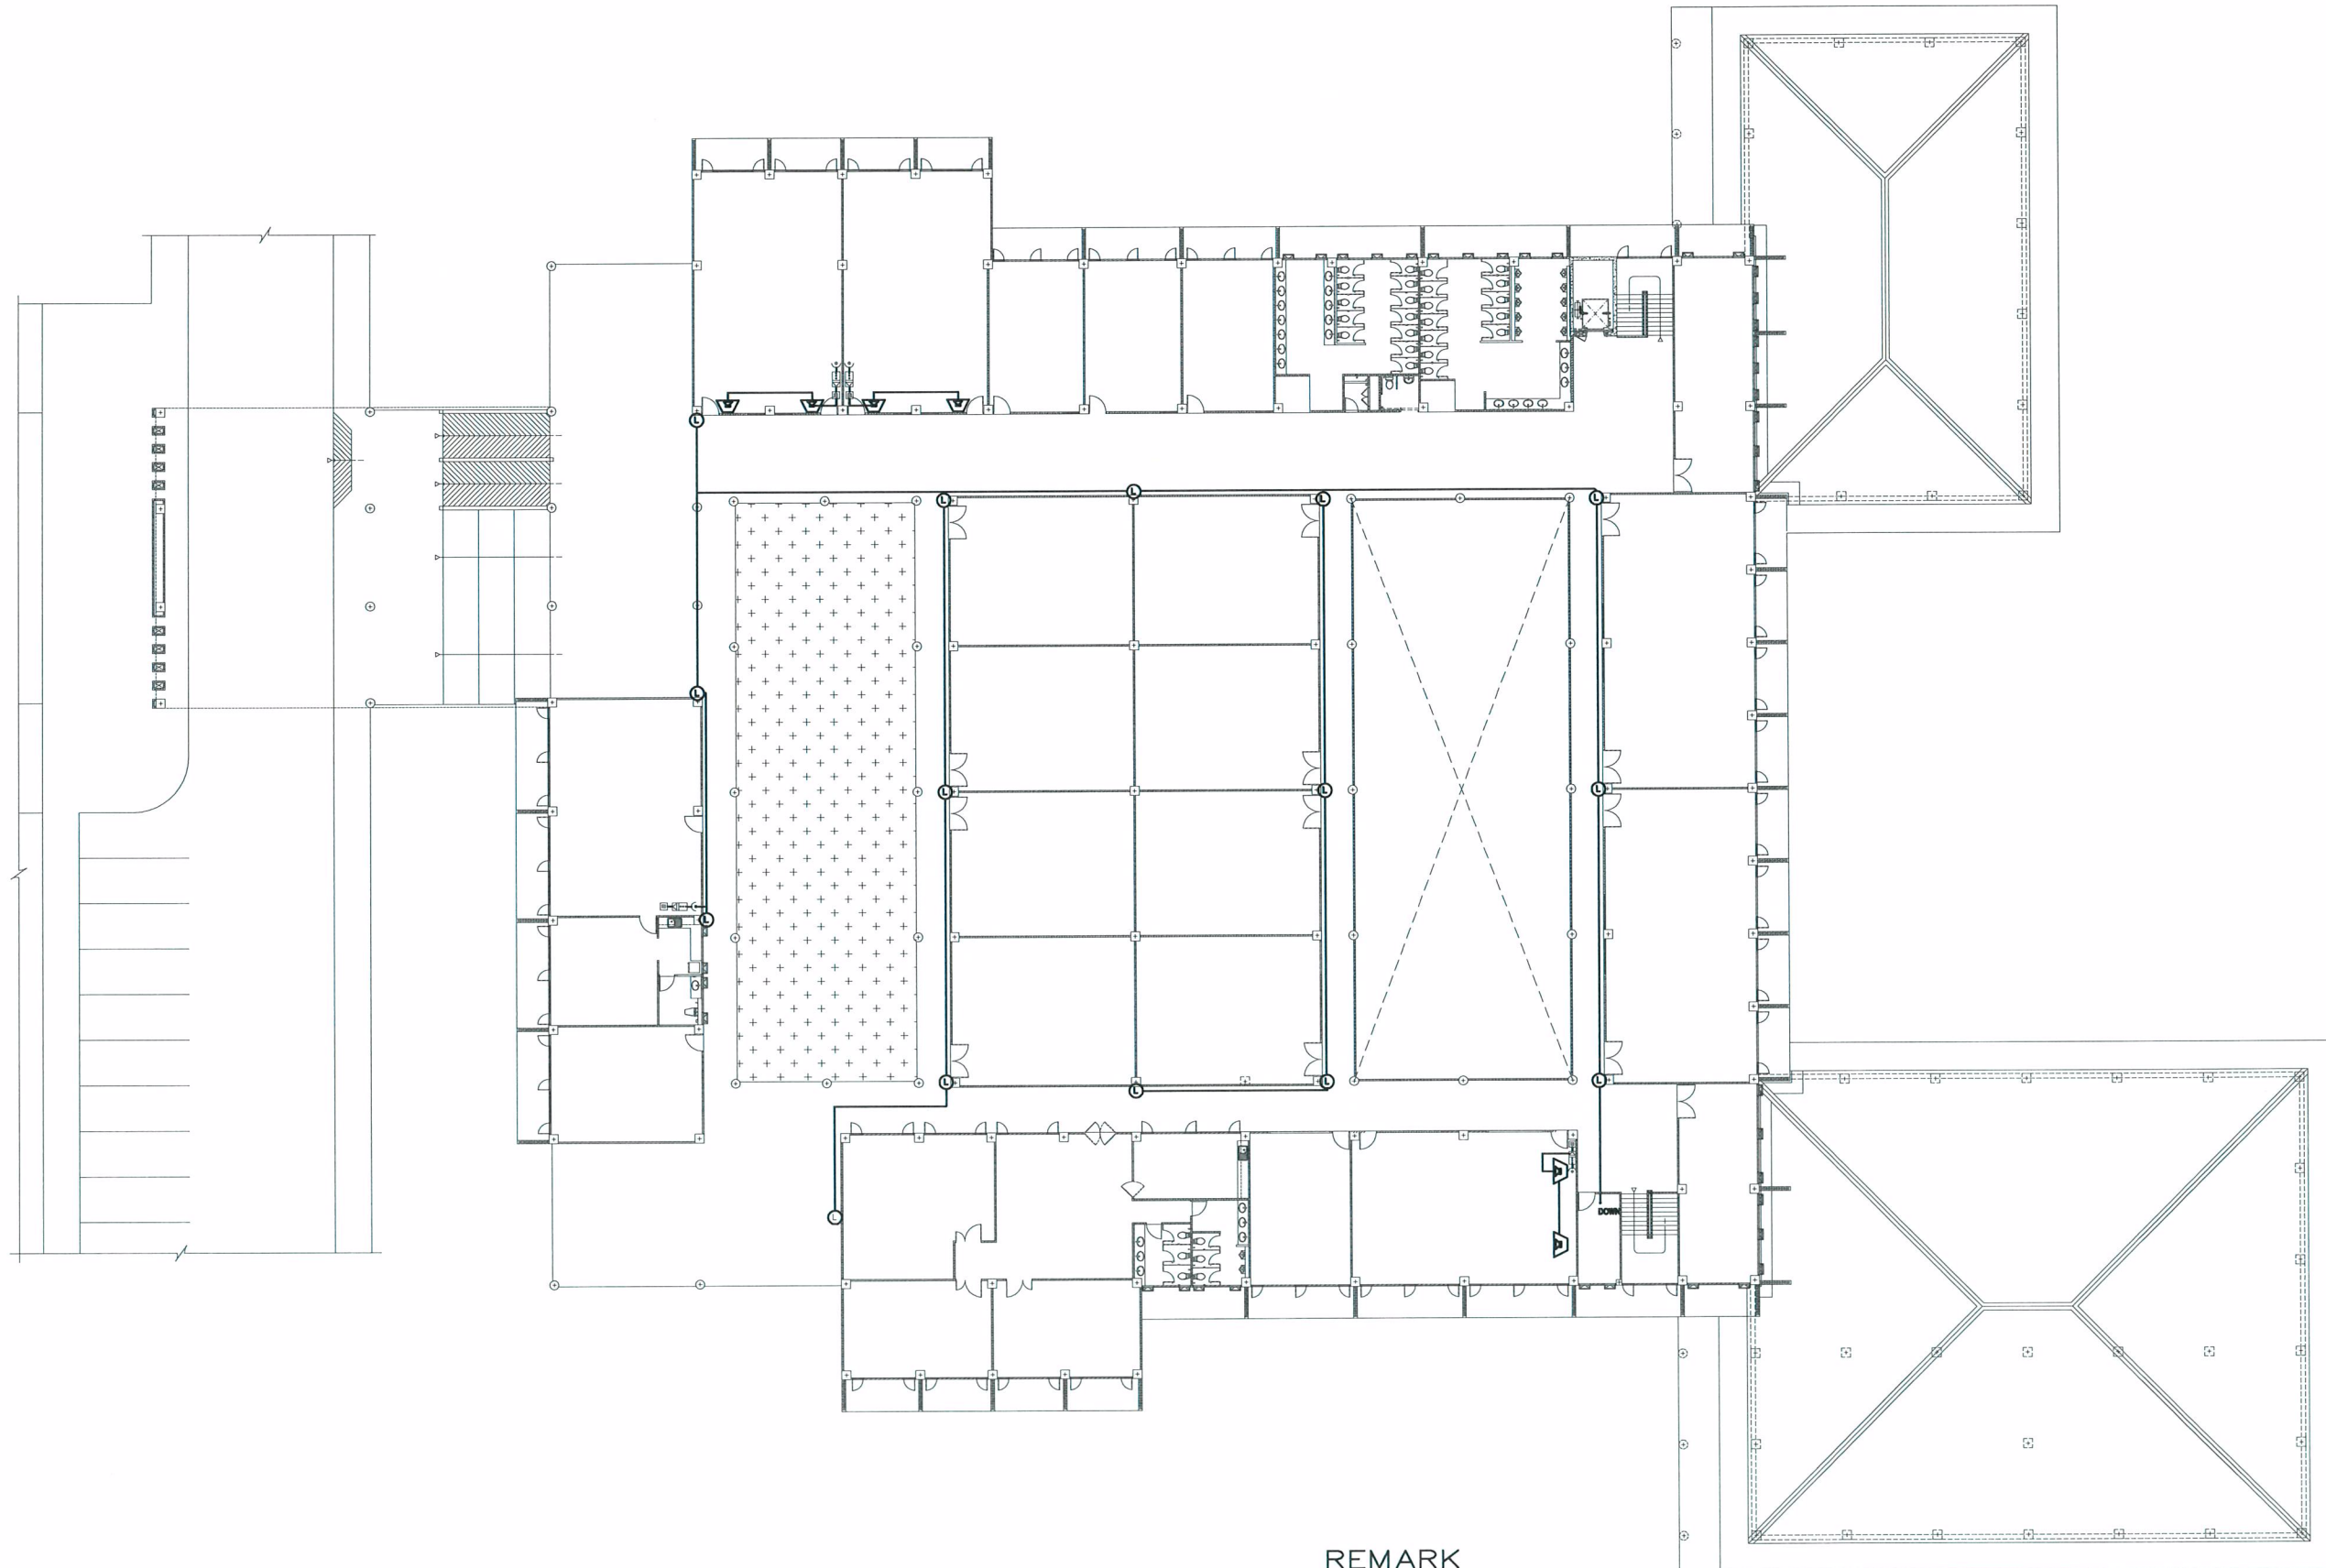

REMARK

- WALL SPEAKER 30 W.
- WALL SPEAKER 6 W.
- POWER AMPLIFIER 60 W.

SOUND SYSTEM FL.3

มาตรฐาน

1:150