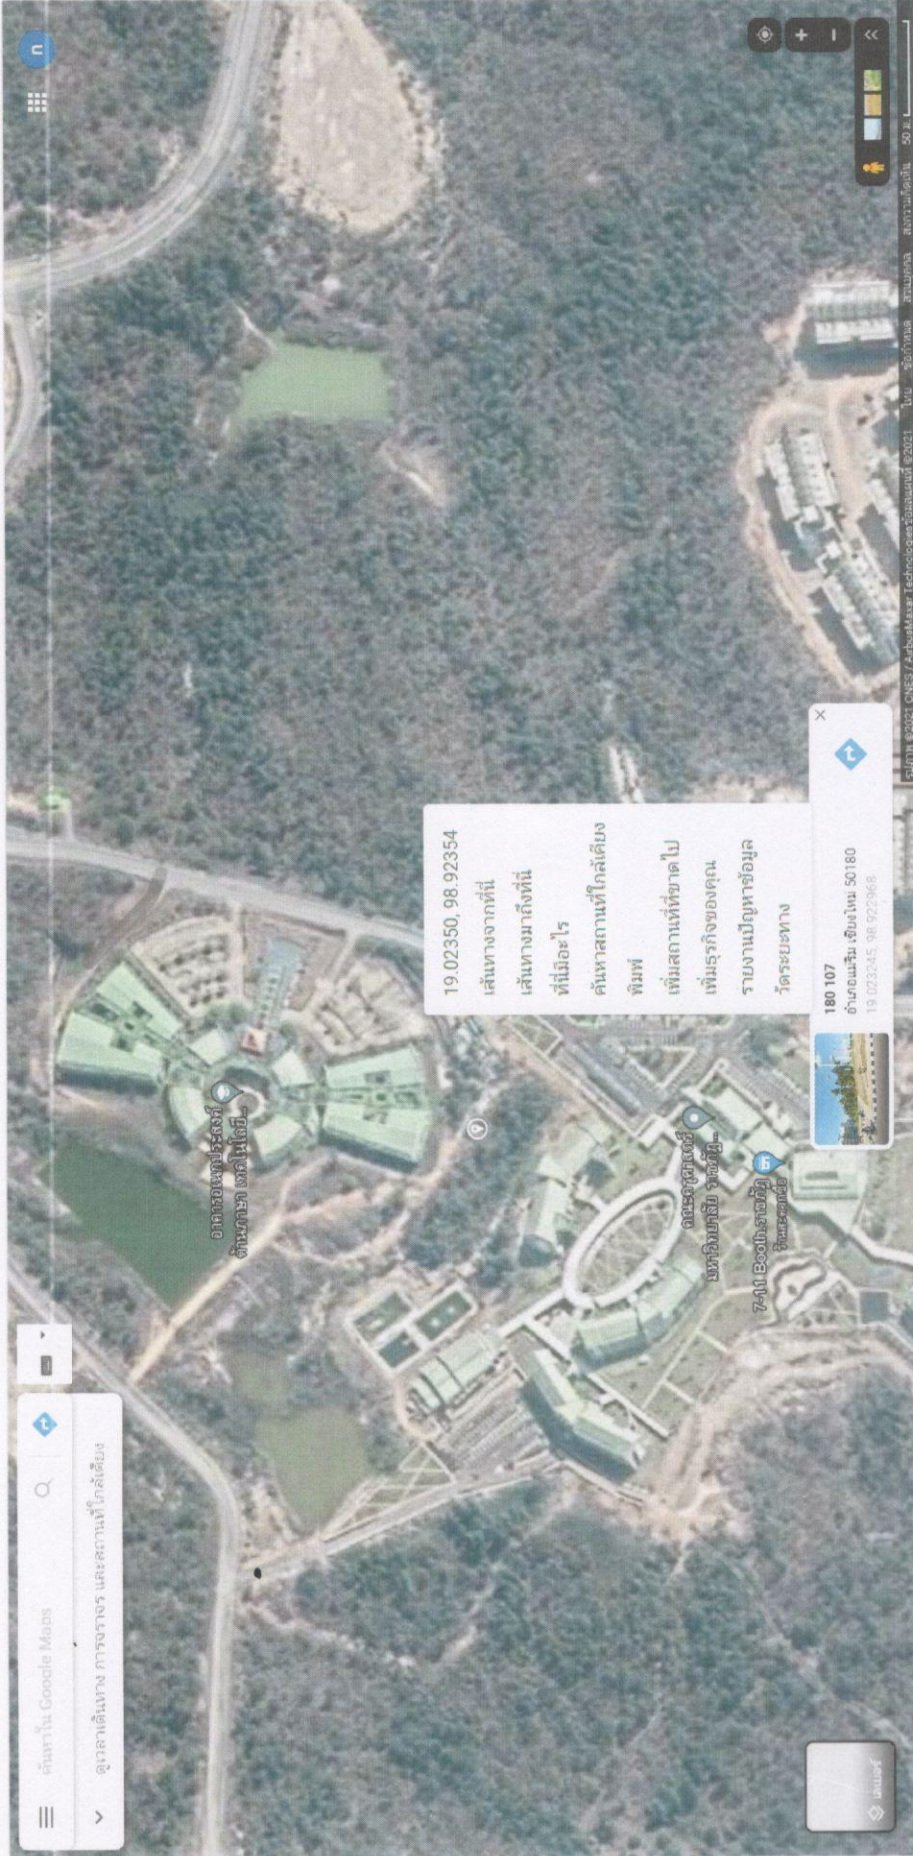

ค้นหาใน Google Maps

ดูรายละเอียดทาง การจราจร และสถานที่ใกล้เคียง

19 02350, 98 92354
เส้นทางจากที่นี่
เส้นทางมาถึงที่นี่
ที่ไม่มีอะไร
ค้นหาสถานที่ใกล้เคียง
พิมพ์
เพิ่มสถานที่ที่ขาดไป
เพิ่มธุรกิจของคุณ
รายงานปัญหาข้อมูล
วัดระยะทาง

180 107
อำเภอแม่สอด 50180
19 023245, 98 922968

อาคารเกษตรศาสตร์
ด้านขวา วิทยาลัย

คณะวิทยาศาสตร์
มหาวิทยาลัยราชภัฏ

7-11 สาขาแม่สอด
จังหวัดแม่ฮ่องสอน

Navigation controls: Home, Zoom in (+), Zoom out (-), Previous view (<), Street view (person icon), Scale bar (50 m)