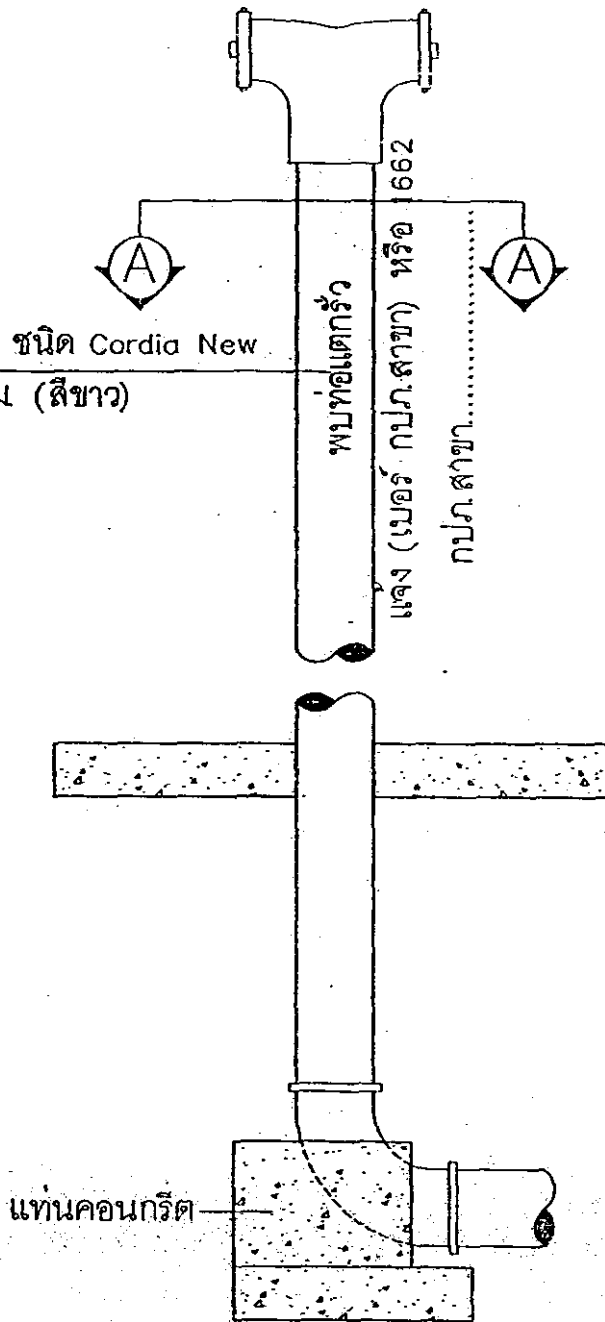

ตัวหนังสือ ชนิด Cordia New  
สูง 4.5 ซม (สีขาว)

รูปตัด A-A

แบบแนบแสดงตัวอักษรบริเวณตำแหน่งติดตั้งหัวดับเพลิง

|                           |                    |                    |                    |                  |              |
|---------------------------|--------------------|--------------------|--------------------|------------------|--------------|
| เขียน :                   | เห็นชอบ            | เห็นชอบ            | อนุมัติ            | วันที่           | แผ่นที่ 1    |
| ออกแบบ :                  | <i>[Signature]</i> | <i>[Signature]</i> | <i>[Signature]</i> | แบบเลขที่ 154112 | จำนวน 1 แผ่น |
| ตรวจ : <i>[Signature]</i> | ผอ.กผว 9           | ผร.ผอ.กปภ. 99      | ผอ.กปภ. 99         | ประกอบด้วย       |              |