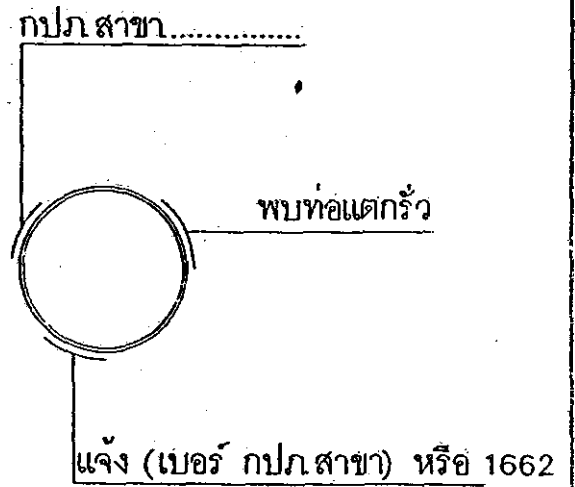

ตัวหนังสือ ชนิด Cordia New  
สูง 4.5 ซม (สีขาว)

รูปตัด A-A

แบบแนบแสดงตัวอักษรบริเวณตำแหน่งติดตั้งหัวดับเพลิง

|                           |                    |                    |                    |                  |              |
|---------------------------|--------------------|--------------------|--------------------|------------------|--------------|
| เขียน :                   | เห็นชอบ            | เห็นชอบ            | อนุมัติ            | วันที่           | แผ่นที่ 1    |
| ออกแบบ :                  | <i>[Signature]</i> | <i>[Signature]</i> | <i>[Signature]</i> | แบบเลขที่ 154112 | จำนวน 1 แผ่น |
| ตรวจ : <i>[Signature]</i> | ผอ.กผว 9           | ผร.ผอ.กปภ. 99      | ผอ.กปภ. 99         | ประกอบด้วย       |              |